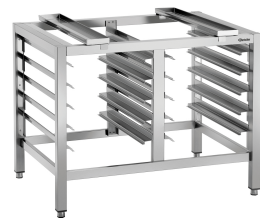

Untergestell Silversteam2 6040

CNS
18/10

- Material: CNS 18/10
- Anzahl Einschübe: 10
- Farbe: Silber
- Wichtiger Hinweis: -
- Format Einschübe: 1/1 GN
  600 x 400 mm
- Ausgelegt für: Kombidämpfer 1/1 GN Serie Silversteam2

Art.-Nr. 115089
GTIN 4015613877730