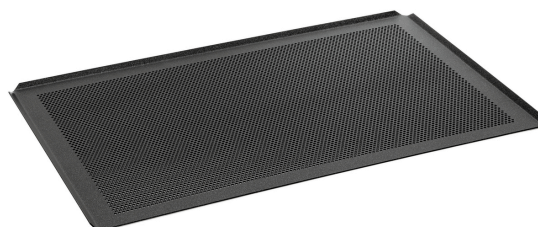

Art.-Nr. 173280
GTIN 4015613773353

Lochblech 600x400-ALB

- Lochung: Ja
- Material: Aluminium
Antihafbeschichtung
- Materialstärke: 2 mm
- Wichtiger Hinweis: -
- Rand: 4 Seiten
- Silikonbeschichtung: Nein