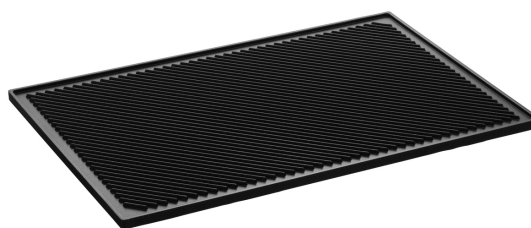

Wende-Grillplatte EGR60400

- Material: Beschichtet
  Aluguss
- Eigenschaften: Beidseitig nutzbar
- Ausführung: 1 Seite gerillt
  Eckig
  1 Seite glatt

Art.-Nr. 100437
GTIN 4015613863481