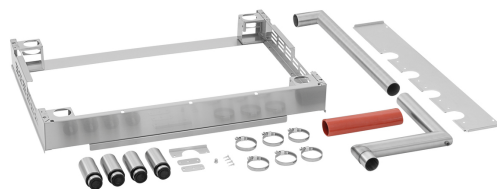

Art.-Nr. 115071
GTIN 4015613617589

Kerntemperaturfühler-Set SST2-D1P

- Ausgelegt für: Digitale Elektro-Kombidämpfer Serie Silversteam2
- Material Temperaturfühler: Chromnickelstahl
- Wichtiger Hinweis: -
- Einstechtiefe: 80 mm
- Durchmesser Temperaturfühler: 3 mm
- Anzahl Messpunkte: 1

Art.-Nr. 116109
GTIN 4015613866697

Kombidämpfer Silversteam2 P-7110DRS

Ergänzungsprodukte

Kerntemperaturfühler-Set SST2-D4P

- Ausgelegt für: Digitale Elektro-Kombidämpfer Serie Silversteam2
- Wichtiger Hinweis: -
- Material Temperaturfühler: Chromnickelstahl
- Einstehtiefe: 90 mm
- Durchmesser Temperaturfühler: 4 mm
- Anzahl Messpunkte: 4

Art.-Nr. 116113
GTIN 4015613877747

VerbindungsKit Silversteam2

- Material: Edelstahl
- Ausgelegt für: Elektro-Kombidämpfer 1/1 GN Serie Silversteam2
- Wichtiger Hinweis: -
- Kombinationsmöglichkeiten: 5 x 1/1 GN auf 5 x 1/1 GN
5 x 1/1 GN auf 7 x 1/1 GN
- Maße Rahmen: B 905 x T 620 x H 115 mm

Art.-Nr. 117152
GTIN 4015613866673

Kombidämpfer-Handbrause

- Länge Schlauch: 2 m
- Eigenschaften: Absperrventil für Festwasseranschluss 1/2"
- Inklusive: 1 Halterung
- Wichtiger Hinweis: -
- Wasseranschluss: 1/2"
- Material: Kunststoff
Metall