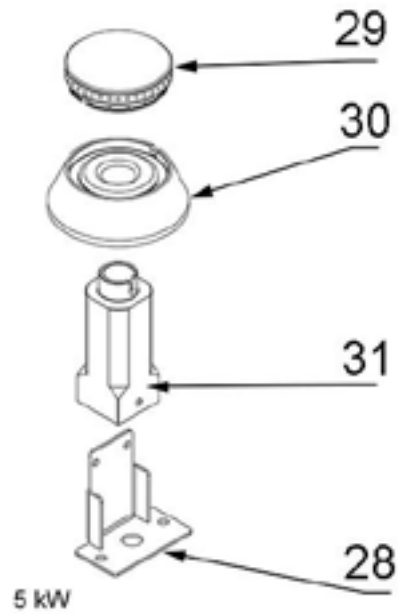

Gas-Kochfeld als Tischgerät Serie 700 ND - G20, 2-Brenner (3,5+7)

Katalog-Code: SL33220TE

Teilenummer (V abb.Teilenummer vom bild)	Name	Code
V9705210V01-01	Platte	C011157
V9705210V01-02	Frontpanel	C011158
V9705210V01-03	Gassammler	C011159
V9705210V01-04	Kochmulde	C011160
V9705210V01-05	Rost	C009045
V9705210V01-06	Füßchen	C010548
V9705210V01-07	Drehknopf	C011161
V9705210V01-08	Untere Abdeckung	
V9705210V01-09	Gehäuse	
V9705210V01-10	Ventil	C008801
V9705210V01-11	Kupferrohr fi10x1	
V9705210V01-12	Kupferrohr fi6x1	
V9705210V01-13	Thermoelement 600	C008081
V9705210V01-14	Pilotflammenbrenner	C008078
V9705210V01-15	Ellbogen	C009080
V9705210V01-16	Düse des brenners 3.5 kW PB 0.9	C007535
V9705210V01-17	Düse des brenners 3.5 kW erdgas 1.35	C007108
V9705210V01-18	Brenner 3.5 kW	
V9705210V01-19	Kupferrohr fi6x1	
V9705210V01-20	Kupferrohr fi10x1	
V9705210V01-21	Düse des Pilotflammenbrenner erdgas 0.41	C010906
V9705210V01-22	Düse des brenners 5 kW erdgas 1.7	C007720
V9705210V01-23	Düse des brenners 5 kW PB 1.05	C007537
V9705210V01-24	Brenner 7 kW	C002407
V9705210V01-25	Krone des brenners 3.5 kW	C009051
V9705210V01-26	Gehäuse des brenners 3.5 kW	C009052
V9705210V01-27	Injektor 3.5 kW	C009092
V9705210V01-28	Düsenbasis Unterstützung	C009079
V9705210V01-29	Gilt nicht für dieses Produktmodell	
V9705210V01-30	Gilt nicht für dieses Produktmodell	
V9705210V01-31	Gilt nicht für dieses Produktmodell	
V9705210V01-32	Krone des brenners 7 kW	C009040
V9705210V01-33	Gehäuse des brenners 7 kW	C009027
V9705210V01-34	Injektor 7 kW	C009168