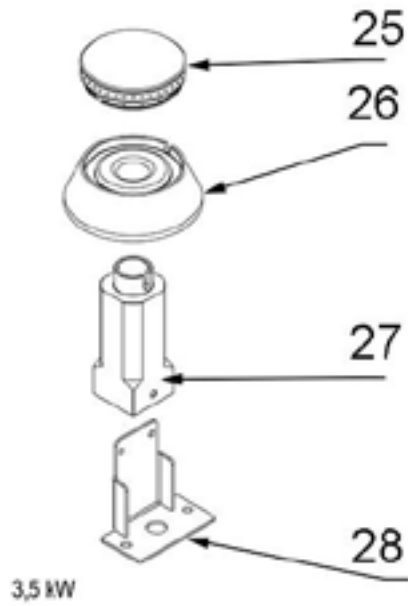

Gas-Kochfeld als Tischgerät Serie 700 ND - G20, 2-Brenner (3,5+7)

Katalog-Code: SL33220TE

Teilenummer (V abb.Teilenummer vom bild)	Name	Code
V9705210V01-01	Platte	C011157
V9705210V01-02	Frontpanel	C011158
V9705210V01-03	Gassammler	C011159
V9705210V01-04	Kochmulde	C011160
V9705210V01-05	Rost	C009045
V9705210V01-06	Füßchen	C010548
V9705210V01-07	Drehknopf	C011161
V9705210V01-08	Untere Abdeckung	
V9705210V01-09	Gehäuse	
V9705210V01-10	Ventil	C008801
V9705210V01-11	Kupferrohr fi10x1	
V9705210V01-12	Kupferrohr fi6x1	
V9705210V01-13	Thermoelement 600	C008081
V9705210V01-14	Pilotflammenbrenner	C008078
V9705210V01-15	Ellbogen	C009080
V9705210V01-16	Düse des brenners 3.5 kW PB 0.9	C007535
V9705210V01-17	Düse des brenners 3.5 kW erdgas 1.35	C007108
V9705210V01-18	Brenner 3.5 kW	
V9705210V01-19	Kupferrohr fi6x1	
V9705210V01-20	Kupferrohr fi10x1	
V9705210V01-21	Düse des Pilotflammenbrenner erdgas 0.41	C010906
V9705210V01-22	Düse des brenners 5 kW erdgas 1.7	C007720
V9705210V01-23	Düse des brenners 5 kW PB 1.05	C007537
V9705210V01-24	Brenner 7 kW	C002407
V9705210V01-25	Krone des brenners 3.5 kW	C009051
V9705210V01-26	Gehäuse des brenners 3.5 kW	C009052
V9705210V01-27	Injektor 3.5 kW	C009092
V9705210V01-28	Düsenbasis Unterstützung	C009079
V9705210V01-29	Gilt nicht für dieses Produktmodell	
V9705210V01-30	Gilt nicht für dieses Produktmodell	
V9705210V01-31	Gilt nicht für dieses Produktmodell	
V9705210V01-32	Krone des brenners 7 kW	C009040
V9705210V01-33	Gehäuse des brenners 7 kW	C009027
V9705210V01-34	Injektor 7 kW	C009168