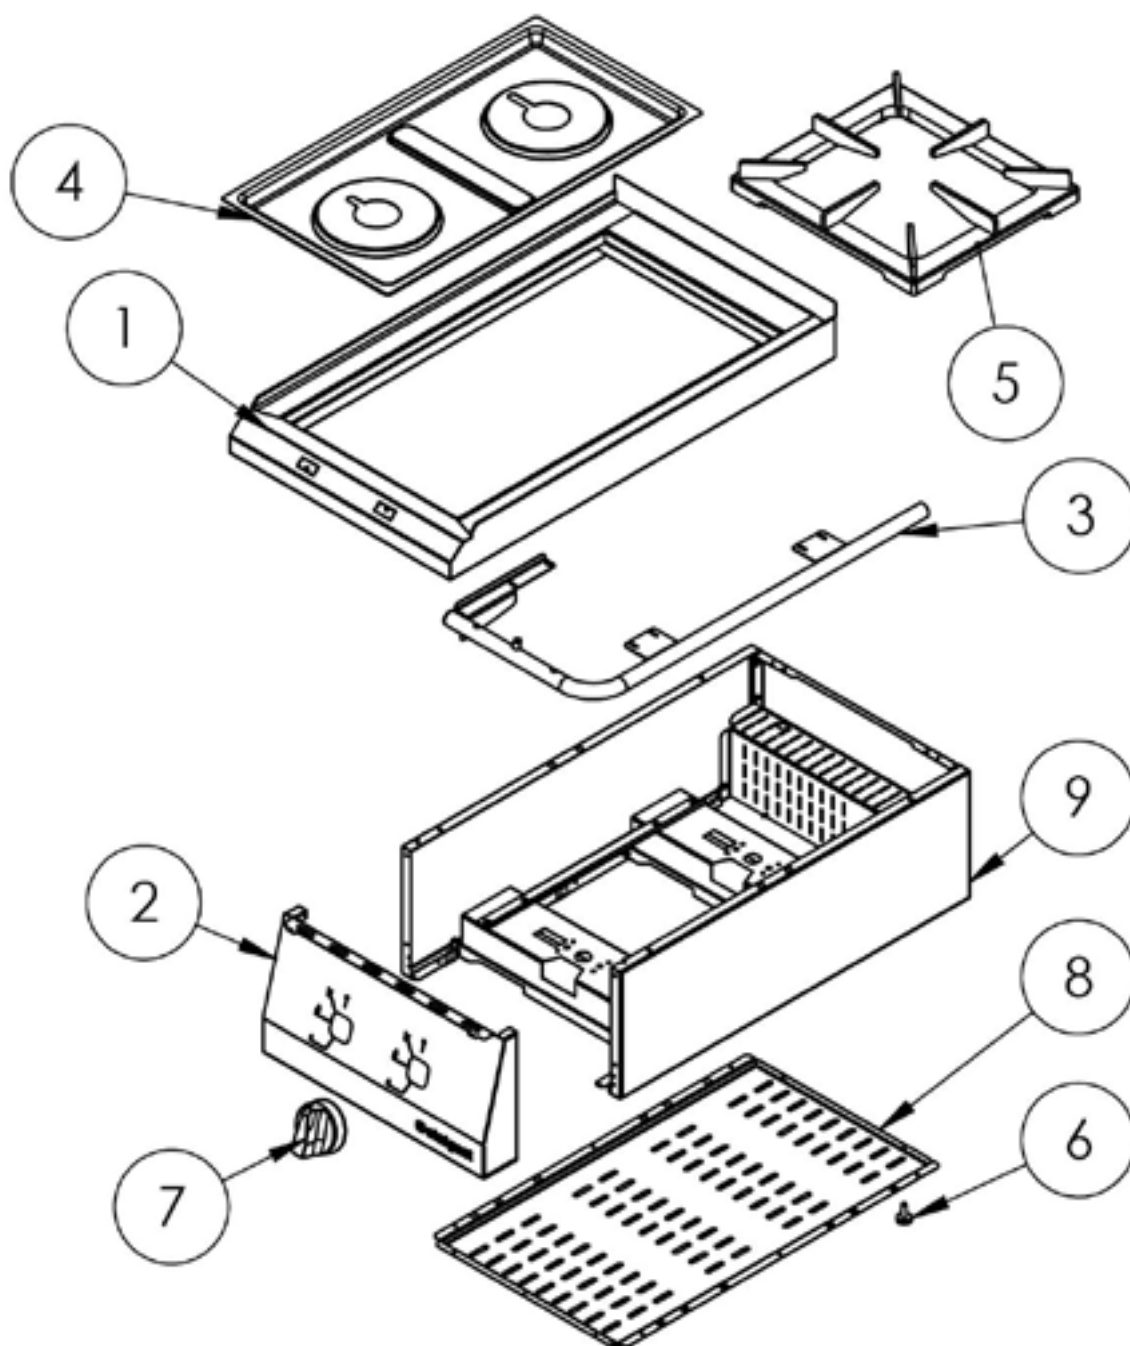

Gas-Kochfeld als Tischgerät Serie 700 ND - G20, 2-Brenner (3,5+7)

Katalog-Code: SL33220TE

Teilenummer (V abb.Teilenummer vom bild)	Name	Code
V9705210V01-01	Platte	C011157
V9705210V01-02	Frontpanel	C011158
V9705210V01-03	Gassammler	C011159
V9705210V01-04	Kochmulde	C011160
V9705210V01-05	Rost	C009045
V9705210V01-06	Füßchen	C010548
V9705210V01-07	Drehknopf	C011161
V9705210V01-08	Untere Abdeckung	
V9705210V01-09	Gehäuse	
V9705210V01-10	Ventil	C008801
V9705210V01-11	Kupferrohr fi10x1	
V9705210V01-12	Kupferrohr fi6x1	
V9705210V01-13	Thermoelement 600	C008081
V9705210V01-14	Pilotflammenbrenner	C008078
V9705210V01-15	Ellbogen	C009080
V9705210V01-16	Düse des brenners 3.5 kW PB 0.9	C007535
V9705210V01-17	Düse des brenners 3.5 kW erdgas 1.35	C007108
V9705210V01-18	Brenner 3.5 kW	
V9705210V01-19	Kupferrohr fi6x1	
V9705210V01-20	Kupferrohr fi10x1	
V9705210V01-21	Düse des Pilotflammenbrenner erdgas 0.41	C010906
V9705210V01-22	Düse des brenners 5 kW erdgas 1.7	C007720
V9705210V01-23	Düse des brenners 5 kW PB 1.05	C007537
V9705210V01-24	Brenner 7 kW	C002407
V9705210V01-25	Krone des brenners 3.5 kW	C009051
V9705210V01-26	Gehäuse des brenners 3.5 kW	C009052
V9705210V01-27	Injektor 3.5 kW	C009092
V9705210V01-28	Düsenbasis Unterstützung	C009079
V9705210V01-29	Gilt nicht für dieses Produktmodell	
V9705210V01-30	Gilt nicht für dieses Produktmodell	
V9705210V01-31	Gilt nicht für dieses Produktmodell	
V9705210V01-32	Krone des brenners 7 kW	C009040
V9705210V01-33	Gehäuse des brenners 7 kW	C009027
V9705210V01-34	Injektor 7 kW	C009168