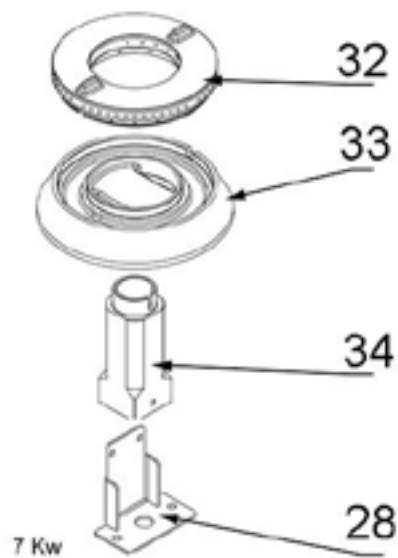

Gas-Kochfeld als Tischgerät Serie 700 ND - G20, 2-Brenner (3,5+7)

Katalog-Code: SL33220TE

Teilenummer (V abb.Teilenummer vom bild)	Name	Code
V9705210V01-01	Platte	C011157
V9705210V01-02	Frontpanel	C011158
V9705210V01-03	Gassammler	C011159
V9705210V01-04	Kochmulde	C011160
V9705210V01-05	Rost	C009045
V9705210V01-06	Füßchen	C010548
V9705210V01-07	Drehknopf	C011161
V9705210V01-08	Untere Abdeckung	
V9705210V01-09	Gehäuse	
V9705210V01-10	Ventil	C008801
V9705210V01-11	Kupferrohr fi10x1	
V9705210V01-12	Kupferrohr fi6x1	
V9705210V01-13	Thermoelement 600	C008081
V9705210V01-14	Pilotflammenbrenner	C008078
V9705210V01-15	Ellbogen	C009080
V9705210V01-16	Düse des brenners 3.5 kW PB 0.9	C007535
V9705210V01-17	Düse des brenners 3.5 kW erdgas 1.35	C007108
V9705210V01-18	Brenner 3.5 kW	
V9705210V01-19	Kupferrohr fi6x1	
V9705210V01-20	Kupferrohr fi10x1	
V9705210V01-21	Düse des Pilotflammenbrenner erdgas 0.41	C010906
V9705210V01-22	Düse des brenners 5 kW erdgas 1.7	C007720
V9705210V01-23	Düse des brenners 5 kW PB 1.05	C007537
V9705210V01-24	Brenner 7 kW	C002407
V9705210V01-25	Krone des brenners 3.5 kW	C009051
V9705210V01-26	Gehäuse des brenners 3.5 kW	C009052
V9705210V01-27	Injektor 3.5 kW	C009092
V9705210V01-28	Düsenbasis Unterstützung	C009079
V9705210V01-29	Gilt nicht für dieses Produktmodell	
V9705210V01-30	Gilt nicht für dieses Produktmodell	
V9705210V01-31	Gilt nicht für dieses Produktmodell	
V9705210V01-32	Krone des brenners 7 kW	C009040
V9705210V01-33	Gehäuse des brenners 7 kW	C009027
V9705210V01-34	Injektor 7 kW	C009168