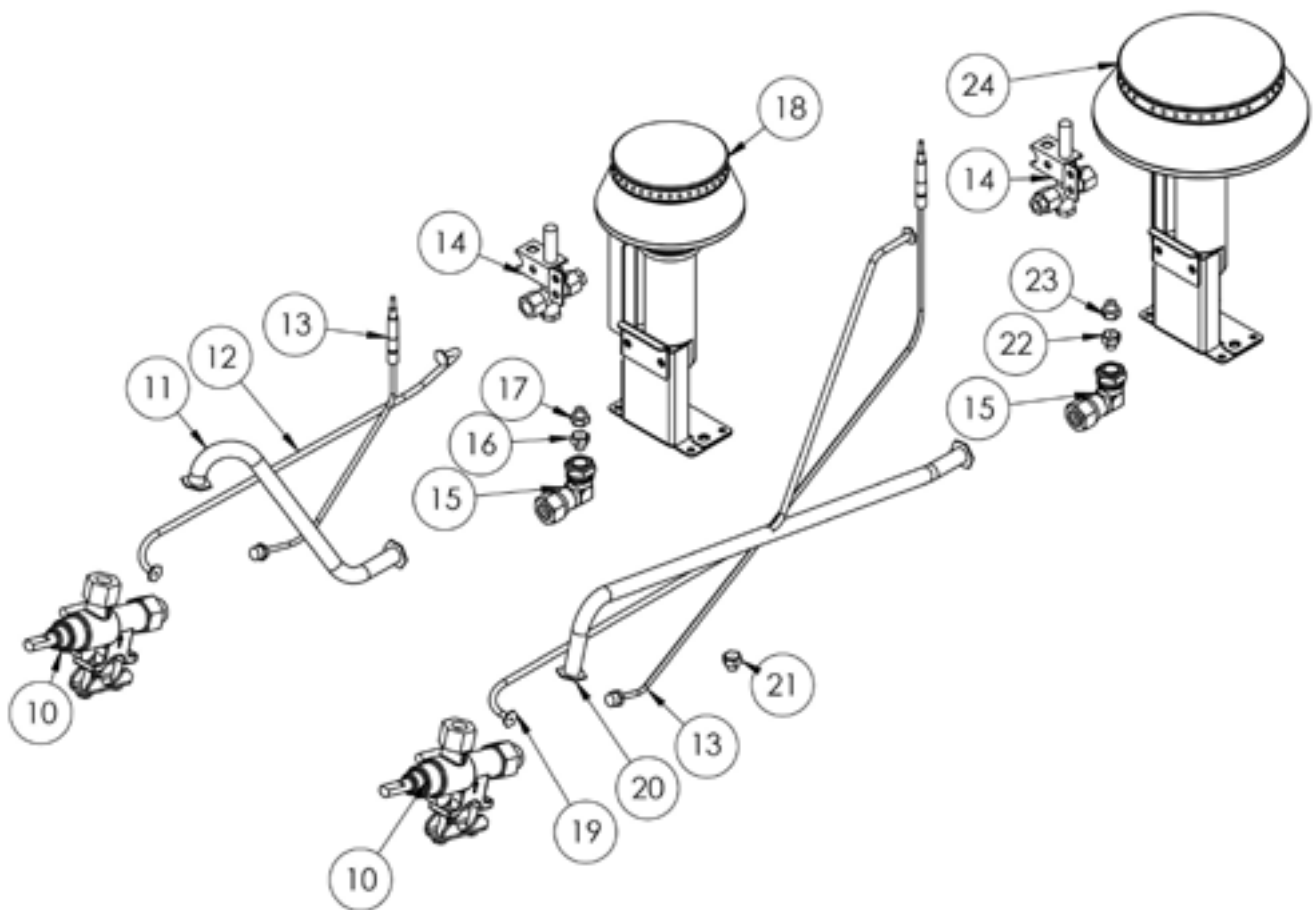

Gas-Kochfeld als Tischgerät Serie 700 ND - G20, 2-Brenner (3,5+7)

Katalog-Code: SL33220TE

Teilenummer (V abb.Teilenummer vom bild)	Name	Code
V9705210V01-01	Platte	C011157
V9705210V01-02	Frontpanel	C011158
V9705210V01-03	Gassammler	C011159
V9705210V01-04	Kochmulde	C011160
V9705210V01-05	Rost	C009045
V9705210V01-06	Füßchen	C010548
V9705210V01-07	Drehknopf	C011161
V9705210V01-08	Untere Abdeckung	
V9705210V01-09	Gehäuse	
V9705210V01-10	Ventil	C008801
V9705210V01-11	Kupferrohr fi10x1	
V9705210V01-12	Kupferrohr fi6x1	
V9705210V01-13	Thermoelement 600	C008081
V9705210V01-14	Pilotflammenbrenner	C008078
V9705210V01-15	Ellbogen	C009080
V9705210V01-16	Düse des brenners 3.5 kW PB 0.9	C007535
V9705210V01-17	Düse des brenners 3.5 kW erdgas 1.35	C007108
V9705210V01-18	Brenner 3.5 kW	
V9705210V01-19	Kupferrohr fi6x1	
V9705210V01-20	Kupferrohr fi10x1	
V9705210V01-21	Düse des Pilotflammenbrenner erdgas 0.41	C010906
V9705210V01-22	Düse des brenners 5 kW erdgas 1.7	C007720
V9705210V01-23	Düse des brenners 5 kW PB 1.05	C007537
V9705210V01-24	Brenner 7 kW	C002407
V9705210V01-25	Krone des brenners 3.5 kW	C009051
V9705210V01-26	Gehäuse des brenners 3.5 kW	C009052
V9705210V01-27	Injektor 3.5 kW	C009092
V9705210V01-28	Düsenbasis Unterstützung	C009079
V9705210V01-29	Gilt nicht für dieses Produktmodell	
V9705210V01-30	Gilt nicht für dieses Produktmodell	
V9705210V01-31	Gilt nicht für dieses Produktmodell	
V9705210V01-32	Krone des brenners 7 kW	C009040
V9705210V01-33	Gehäuse des brenners 7 kW	C009027
V9705210V01-34	Injektor 7 kW	C009168